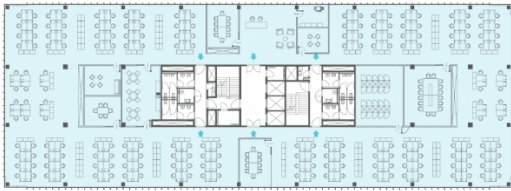

Plan piętra | Floor plan

Kontakt | Contact

+48 22 167 04 00

Dodatkowe informacje
More information