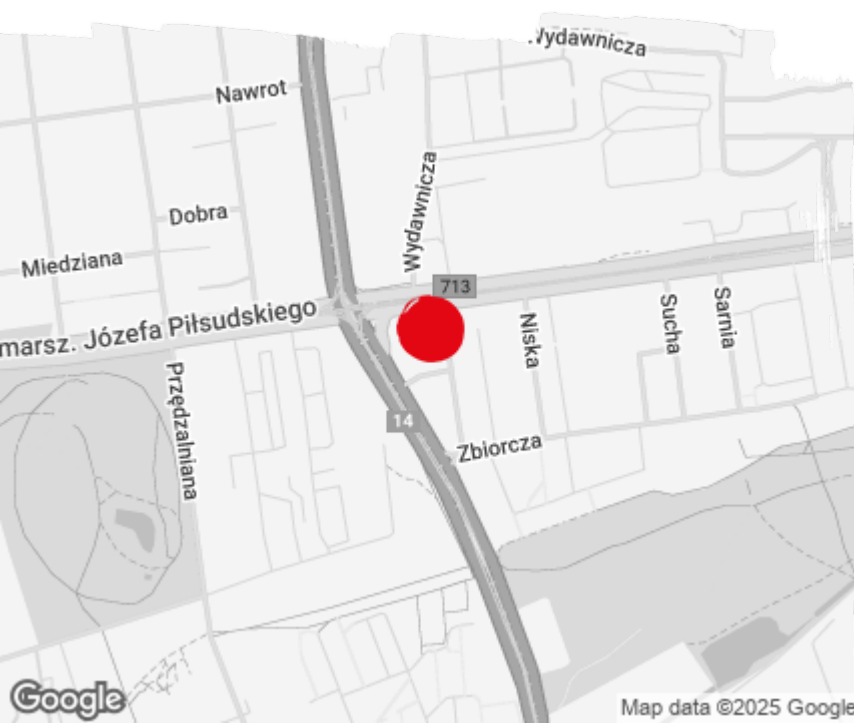

Lokalizacja | Location